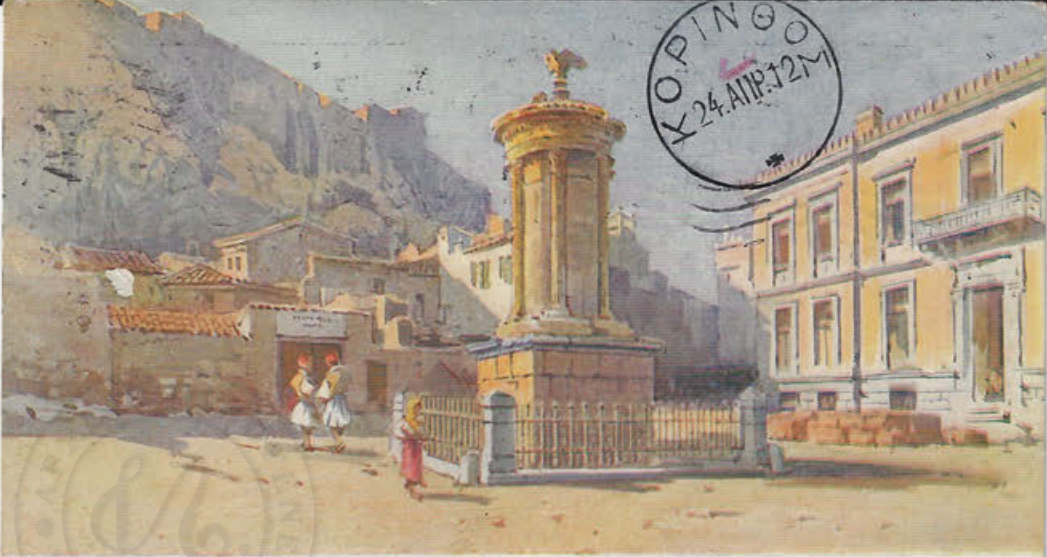

OPING
X 24. AIP. 12M

Μνημείον Λυσικράτους - Ἀθήναι

Monument de Lysicrate - Athènes

CP-0009
CP-0009/2

ΕΛΛΑΣ
ΕΠΙΣΤΟΛΙΚΟΝ

GRECE
ΔΕΛΤΑΡΙΟΝ

CARTE POSTALE

POSTKART

Δια τη ἀλληλογραφίαν

Διεύθυνσις

Χρυσόπριλιθογραφείον 'Αδαμάντιν' Γ. Αποστόλη, Κόρινθος

Ὑγιάν γαρ
ἐπισημαίνοντα
μεθ' ἐξομοιωμάτων
ἐπισημαίνοντα

ἡμῶν θεοῖα
Πρωτ. Πρωτομαρτίου

PR

εἰς Ἰερουσαλὴμ
Κωνσταντῆ

0097/78/2005